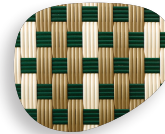

P-11 Rilsan® Color Options:

- 01 white
- 02 ivory
- 03 cream
- 04 yellow
- 05 orange
- 06 pink
- 07 red
- 08 carmine
- 09 auburn
- 10 navy blue
- 11 gitane blue
- 12 sky blue
- 13 lagoon blue
- 14 water green
- 15 jade green
- 16 pine green
- 17 grey
- 18 mastic
- 19 havane
- 20 brown
- 21 dark brown
- 22 black
- 23 gold
- 24 silver

Weave Options:

(A) Stripes

(B) Grand Damier

(C) Basket

(D) Ripple

(E) Petits Damier

(F) Victoria

(G) Zig Zag

(H) Petits Points

(I) Paris

(J) Chaines Paralleles

(K) Damier Bandes Verticales

(L) Chevron

(M) Damier 4x4

(N) Lignes Paralleles

(O) Margaux

(P) Petits Lignes

(Q) Petits Points Bande Centrale

(R) Chaîne

(S) Petits Lignes Chevron

(T) Margaux A Baneaux

(U) Prince De Galle

(V) Sauvignon A Bandeau

(W) Sauvignon