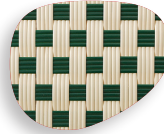

Weave Options:

(A) Stripes

(B) Grand Damier

(C) Basket

(D) Ripple

(E) Petits Damier

(F) Victoria

(G) Zig Zag

(H) Petits Points

(I) Paris

(J) Chaines Paralleles

(K) Damier Bandes Verticales

(L) Chevron

(M) Damier 4x4

(N) Lignes Paralleles

(O) Margaux

(P) Petits Lignes

(Q) Petits Points Bande Centrale

(R) Chaîne

(S) Petits Lignes Chevron

(T) Margaux A Baneaux

(U) Prince De Galle

(V) Sauvignon A Bandeau

(W) Sauvignon

(X) Petits Points Bande Laterale

(Y) Petits Points Banes Verticales

(Z) Seine A Bandeau

(AA) Seine Bandes Centrales

(BB) Seine Bandes Verticales

(CC) Gros Points

(DD) Accord

(EE) Hachure