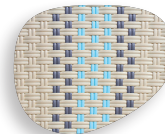

Weave Options:

(A) Stripes

(B) Grand Damier

(C) Basket

(D) Ripple

(E) Petits Damier

(F) Victoria

(G) Zig Zag

(H) Petits Points

(I) Paris

(J) Chaines Paralleles

(K) Damier Bandes Verticales

(L) Chevron

(M) Damier 4x4

(N) Lignes Paralleles

(O) Margaux

(P) Petits Lignes

(Q) Petits Points Bande Centrale

(R) Chaîne

(S) Petits Lignes Chevron

(T) Margaux A Baneaux

(U) Prince De Galle

(V) Sauvignon A Bandeau

(W) Sauvignon

(X) Petits Points Bande Laterale

(Y) Petits Points Banes Verticales

(Z) Seine A Bandeau

(AA) Seine Bandes Centrales

(BB) Seine Bandes Verticales

(CC) Gros Points

(DD) Accord

(EE) Hachure