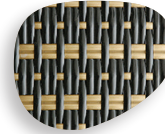

Weave Options:

(A) Stripes

(B) Grand Damier

(C) Basket

(D) Ripple

(E) Petits Damier

(F) Victoria

(G) Zig Zag

(H) Petits Points

(I) Paris

(J) Chaines Paralleles

(K) Damier Bandes Verticales

(L) Chevron

(M) Damier 4x4

(N) Lignes Paralleles

(O) Margaux

(P) Petits Lignes

(Q) Petits Points Bande Centrale

(R) Chaîne

(S) Petits Lignes Chevron

(T) Margaux A Baneaux

(U) Prince De Galle

(V) Sauvignon A Bandeau

(W) Sauvignon

(X) Petits Points Bande Laterale

(Y) Petits Points Banes Verticales

(Z) Seine A Bandeau

(AA) Seine Bandes Centrales

(BB) Seine Bandes Verticales

(CC) Gros Points

(DD) Accord

(EE) Hachure