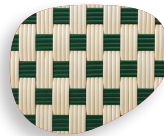

Weave Options:

(A) Stripes

(B) Grand Damier

(C) Basket

(D) Ripple

(E) Petits Damier

(F) Victoria

(G) Zig Zag

(H) Petits Points

(I) Paris

(J) Chaines Paralleles

(K) Damier Bandes Verticales

(L) Chevron

(M) Damier 4x4

(N) Lignes Paralleles

(O) Margaux

(P) Petits Lignes

(Q) Petits Points Bande Centrale

(R) Chaîne

(S) Petits Lignes Chevron

(T) Margaux A Baneaux

(U) Prince De Galle

(V) Sauvignon A Bandeau

(W) Sauvignon

(X) Petits Points Bande Laterale

(Y) Petits Points Banes Verticales

(Z) Seine A Bandeau

(AA) Seine Bandes Centrales

(BB) Seine Bandes Verticales

(CC) Gros Points

(DD) Accord

(EE) Hachure