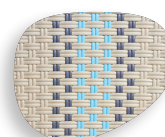

Weave Options:

(A) Stripes

(B) Grand Damier

(C) Basket

(D) Ripple

(E) Petits Damier

(F) Victoria

(G) Zig Zag

(H) Petits Points

(I) Paris

(J) Chaines Paralleles

(K) Damier Bandes Verticales

(L) Chevron

(M) Damier 4x4

(N) Lignes Paralleles

(O) Margaux

(P) Petits Lignes

(Q) Petits Points Bande Centrale

(R) Chaîne

(S) Petits Lignes Chevron

(T) Margaux A Baneaux

(U) Prince De Galle

(V) Sauvignon A Bandeau

(W) Sauvignon

(X) Petits Points Bande Laterale

(Y) Petits Points Banes Verticales

(Z) Seine A Bandeau

(AA) Seine Bandes Centrales

(BB) Seine Bandes Verticales

(CC) Gros Points

(DD) Accord

(EE) Hachure