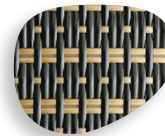

Weave Options:

(A) Stripes

(B) Grand Damier

(C) Basket

(D) Ripple

(E) Petits Damier

(F) Victoria

(G) Zig Zag

(H) Petits Points

(I) Paris

(J) Chaines Paralleles

(K) Damier Bandes Verticales

(L) Chevron

(M) Damier 4x4

(N) Lignes Paralleles

(O) Margaux

(P) Petits Lignes

(Q) Petits Points Bande Centrale

(R) Chaîne

(S) Petits Lignes Chevron

(T) Margaux A Baneaux

(U) Prince De Galle

(V) Sauvignon A Bandeau

(W) Sauvignon

(X) Petits Points Bande Laterale

(Y) Petits Points Banes Verticales

(Z) Seine A Bandeau

(AA) Seine Bandes Centrales

(BB) Seine Bandes Verticales

(CC) Gros Points

(DD) Accord

(EE) Hachure