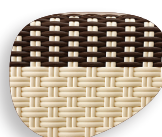

Weave Options:

(A) Stripes

(B) Grand Damier

(C) Basket

(D) Ripple

(E) Petits Damier

(F) Victoria

(G) Zig Zag

(P) Petits Lignes

(Q) Petits Points Bande Centrale

(R) Chaîne

(S) Petits Lignes Chevron

(T) Margaux A Baneaux

(U) Prince De Galle

(V) Sauvignon A Bandeau

(W) Sauvignon

(X) Petits Points Bande Laterale

(Y) Petits Points Banes Verticales

(Z) Seine A Bandeau

(AA) Seine Bandes Centrales

(BB) Seine Bandes Verticales

(CC) Gros Points

(DD) Accord

(EE) Hachure