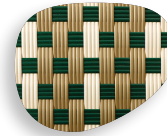

P-11 Rilsan® Color Options:

- 01 white
- 02 ivory
- 03 cream
- 04 yellow
- 05 orange
- 06 pink
- 07 red
- 08 carmine
- 09 auburn
- 10 navy blue
- 11 gitane blue
- 12 sky blue
- 13 lagoon blue
- 14 water green
- 15 jade green
- 16 pine green
- 17 grey
- 18 mastic
- 19 havane
- 20 brown
- 21 dark brown
- 22 black
- 23 gold
- 24 silver

Weave Options:

(A) Stripes

(B) Grand Damier

(C) Basket

(D) Ripple

(E) Petits Damier

(F) Victoria

(G) Zig Zag

(H) Petits Points

(I) Paris

(J) Chaines Paralleles

(K) Damier Bandes Verticales

(L) Chevron

(M) Damier 4x4

(N) Lignes Paralleles

(O) Margaux

(P) Petits Lignes

(Q) Petits Points Bande Centrale

(R) Chaîne

(S) Petits Lignes Chevron

(T) Margaux A Baneaux

(U) Prince De Galle

(V) Sauvignon A Bandeau

(W) Sauvignon