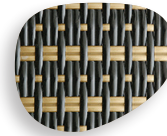

Weave Options:

(A) Stripes

(B) Grand Damier

(C) Basket

(D) Ripple

(E) Petits Damier

(F) Victoria

(G) Zig Zag

(H) Petits Points

(I) Paris

(J) Chaines Paralleles

(K) Damier Bandes Verticales

(L) Chevron

(M) Damier 4x4

(N) Lignes Paralleles

(O) Margaux

(P) Petits Lignes

(Q) Petits Points Bande Centrale

(R) Chaîne

(S) Petits Lignes Chevron

(T) Margaux A Baneaux

(U) Prince De Galle

(V) Sauvignon A Bandeau

(W) Sauvignon

(X) Petits Points Bande Laterale

(Y) Petits Points Banes Verticales

(Z) Seine A Bandeau

(AA) Seine Bandes Centrales

(BB) Seine Bandes Verticales

(CC) Gros Points

(DD) Accord

(EE) Hachure