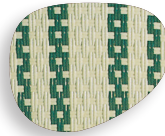

Weave Options:

(A) Stripes

(B) Grand Damier

(C) Basket

(D) Ripple

(E) Petits Damier

(F) Victoria

(G) Zig Zag

(H) Petits Points

(I) Paris

(J) Chaines Paralleles

(K) Damier Bandes Verticales

(L) Chevron

(M) Damier 4x4

(N) Lignes Paralleles

(O) Margaux

(P) Petits Lignes

(Q) Petits Points Bande Centrale

(R) Chaîne

(S) Petits Lignes Chevron

(T) Margaux A Baneaux

(U) Prince De Galle

(V) Sauvignon A Bandeau

(W) Sauvignon

(X) Petits Points Bande Laterale

(Y) Petits Points Banes Verticales

(Z) Seine A Bandeau

(AA) Seine Bandes Centrales

(BB) Seine Bandes Verticales

(CC) Gros Points

(DD) Accord

(EE) Hachure