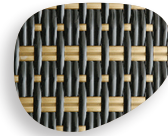

Weave Options:

(A) Stripes

(B) Grand Damier

(C) Basket

(D) Ripple

(E) Petits Damier

(F) Victoria

(G) Zig Zag

(H) Petits Points

(I) Paris

(J) Chaines Paralleles

(K) Damier Bandes Verticales

(L) Chevron

(M) Damier 4x4

(N) Lignes Paralleles

(O) Margaux

(P) Petits Lignes

(Q) Petits Points Bande Centrale

(R) Chaîne

(S) Petits Lignes Chevron

(T) Margaux A Baneaux

(U) Prince De Galle

(V) Sauvignon A Bandeau

(W) Sauvignon

(X) Petits Points Bande Laterale

(Y) Petits Points Banes Verticales

(Z) Seine A Bandeau

(AA) Seine Bandes Centrales

(BB) Seine Bandes Verticales

(CC) Gros Points

(DD) Accord

(EE) Hachure