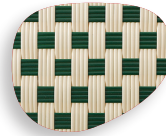

Weave Options:

(A) Stripes

(B) Grand Damier

(C) Basket

(D) Ripple

(E) Petits Damier

(F) Victoria

(G) Zig Zag

(H) Petits Points

(I) Paris

(J) Chaines Paralleles

(K) Damier Bandes Verticales

(L) Chevron

(M) Damier 4x4

(N) Lignes Paralleles

(O) Margaux

(P) Petits Lignes

(Q) Petits Points Bande Centrale

(R) Chaîne

(S) Petits Lignes Chevron

(T) Margaux A Baneaux

(U) Prince De Galle

(V) Sauvignon A Bandeau

(W) Sauvignon

(X) Petits Points Bande Laterale

(Y) Petits Points Banes Verticales

(Z) Seine A Bandeau

(AA) Seine Bandes Centrales

(BB) Seine Bandes Verticales

(CC) Gros Points

(DD) Accord

(EE) Hachure