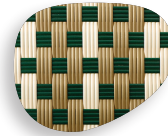

P-11 Rilsan® Color Options:

- 01 white
- 02 ivory
- 03 cream
- 04 yellow
- 05 orange
- 06 pink
- 07 red
- 08 carmine
- 09 auburn
- 10 navy blue
- 11 gitane blue
- 12 sky blue
- 13 lagoon blue
- 14 water green
- 15 jade green
- 16 pine green
- 17 grey
- 18 mastic
- 19 havane
- 20 brown
- 21 dark brown
- 22 black
- 23 gold
- 24 silver

Weave Options:

(A) Stripes

(B) Grand Damier

(C) Basket

(D) Ripple

(E) Petits Damier

(F) Victoria

(G) Zig Zag

(H) Petits Points

(I) Paris

(J) Chaines Paralleles

(K) Damier Bandes Verticales

(L) Chevron

(M) Damier 4x4

(N) Lignes Paralleles

(O) Margaux

(P) Petits Lignes

(Q) Petits Points Bande Centrale

(R) Chaîne

(S) Petits Lignes Chevron

(T) Margaux A Baneaux

(U) Prince De Galle

(V) Sauvignon A Bandeau

(W) Sauvignon