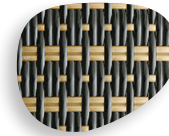

## Weave Options:

(A) Stripes

(B) Grand Damier

(C) Basket

(D) Ripple

(E) Petits Damier

(F) Victoria

(G) Zig Zag

(H) Petits Points

(I) Paris

(J) Chaines Paralleles

(K) Damier Bandes Verticales

(L) Chevron

(M) Damier 4x4

(N) Lignes Paralleles

(O) Margaux

(P) Petits Lignes

(Q) Petits Points Bande Centrale

(R) Chaîne

(S) Petits Lignes Chevron

(T) Margaux A Baneaux

(U) Prince De Galle

(V) Sauvignon A Bandeau

(W) Sauvignon

(X) Petits Points Bande Laterale

(Y) Petits Points Banes Verticales

(Z) Seine A Bandeau

(AA) Seine Bandes Centrales

(BB) Seine Bandes Verticales

(CC) Gros Points

(DD) Accord

(EE) Hachure