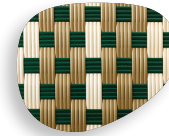

## P-11 Rilsan® Color Options:

- 01 white
- 02 ivory
- 03 cream
- 04 yellow
- 05 orange
- 06 pink
- 07 red
- 08 carmine
- 09 auburn
- 10 navy blue
- 11 gitane blue
- 12 sky blue
- 13 lagoon blue
- 14 water green
- 15 jade green
- 16 pine green
- 17 grey
- 18 mastic
- 19 havane
- 20 brown
- 21 dark brown
- 22 black
- 23 gold
- 24 silver

## Weave Options:

(A) Stripes

(B) Grand Damier

(C) Basket

(D) Ripple

(E) Petits Damier

(F) Victoria

(G) Zig Zag

(H) Petits Points

(I) Paris

(J) Chaines Paralleles

(K) Damier Bandes Verticales

(L) Chevron

(M) Damier 4x4

(N) Lignes Paralleles

(O) Margaux

(P) Petits Lignes

(Q) Petits Points Bande Centrale

(R) Chaîne

(S) Petits Lignes Chevron

(T) Margaux A Baneaux

(U) Prince De Galle

(V) Sauvignon A Bandeau

(W) Sauvignon