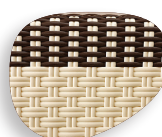

## Weave Options:

(A) Stripes

(B) Grand Damier

(C) Basket

(D) Ripple

(E) Petits Damier

(F) Victoria

(G) Zig Zag

(P) Petits Lignes

(Q) Petits Points Bande Centrale

(R) Chaîne

(S) Petits Lignes Chevron

(T) Margaux A Baneaux

(U) Prince De Galle

(V) Sauvignon A Bandeau

(W) Sauvignon

(X) Petits Points Bande Laterale

(Y) Petits Points Banes Verticales

(Z) Seine A Bandeau

(AA) Seine Bandes Centrales

(BB) Seine Bandes Verticales

(CC) Gros Points

(DD) Accord

(EE) Hachure