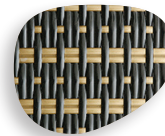

## Weave Options:

(A) Stripes

(B) Grand Damier

(C) Basket

(D) Ripple

(E) Petits Damier

(F) Victoria

(G) Zig Zag

(H) Petits Points

(I) Paris

(J) Chaines Paralleles

(K) Damier Bandes Verticales

(L) Chevron

(M) Damier 4x4

(N) Lignes Paralleles

(O) Margaux

(P) Petits Lignes

(Q) Petits Points Bande Centrale

(R) Chaîne

(S) Petits Lignes Chevron

(T) Margaux A Baneaux

(U) Prince De Galle

(V) Sauvignon A Bandeau

(W) Sauvignon

(X) Petits Points Bande Laterale

(Y) Petits Points Banes Verticales

(Z) Seine A Bandeau

(AA) Seine Bandes Centrales

(BB) Seine Bandes Verticales

(CC) Gros Points

(DD) Accord

(EE) Hachure