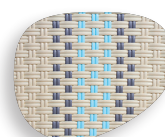

## Weave Options:

(A) Stripes

(B) Grand Damier

(C) Basket

(D) Ripple

(E) Petits Damier

(F) Victoria

(G) Zig Zag

(H) Petits Points

(I) Paris

(J) Chaines Paralleles

(K) Damier Bandes Verticales

(L) Chevron

(M) Damier 4x4

(N) Lignes Paralleles

(O) Margaux

(P) Petits Lignes

(Q) Petits Points Bande Centrale

(R) Chaîne

(S) Petits Lignes Chevron

(T) Margaux A Baneaux

(U) Prince De Galle

(V) Sauvignon A Bandeau

(W) Sauvignon

(X) Petits Points Bande Laterale

(Y) Petits Points Banes Verticales

(Z) Seine A Bandeau

(AA) Seine Bandes Centrales

(BB) Seine Bandes Verticales

(CC) Gros Points

(DD) Accord

(EE) Hachure