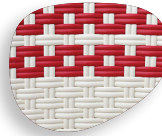

## P-11 Rilsan® Color Options:

- 01 white
- 02 ivory
- 03 cream
- 04 yellow
- 05 orange
- 06 pink
- 07 red
- 08 carmine
- 09 auburn
- 10 navy blue
- 11 gitane blue
- 12 sky blue
- 13 lagoon blue
- 14 water green
- 15 jade green
- 16 pine green
- 17 grey
- 18 mastic
- 19 havane
- 20 brown
- 21 dark brown
- 22 black
- 23 gold
- 24 silver

## Weave Options:

(A) Stripes

(B) Grand Damier

(C) Basket

(D) Ripple

(E) Petits Damier

(F) Victoria

(G) Zig Zag

(H) Petits Points

(I) Paris

(J) Chaines Paralleles

(K) Damier Bandes Verticales

(L) Chevron

(M) Damier 4x4

(N) Lignes Paralleles

(O) Margaux

(X) Petits Points Bande Laterale

(Y) Petits Points Banes Verticales

(Z) Seine A Bandeau

(AA) Seine Bandes Centrales

(BB) Seine Bandes Verticales

(CC) Gros Points

(DD) Accord

(EE) Hachure