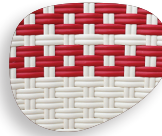

French Bistro® Patterns & Materials

P-11 Rilsan® Color Options:

- 01 white
- 02 ivory
- 03 cream
- 04 yellow
- 05 orange
- 06 pink
- 07 red
- 08 carmine
- 09 auburn
- 10 navy blue
- 11 gitane blue
- 12 sky blue
- 13 lagoon blue
- 14 water green
- 15 jade green
- 16 pine green
- 17 grey
- 18 mastic
- 19 havane
- 20 brown
- 21 dark brown
- 22 black
- 23 gold
- 24 silver

Weave Options:

(A) Stripes

(B) Grand Damier

(C) Basket

(D) Ripple

(E) Petits Damier

(F) Victoria

(G) Zig Zag

(H) Petits Points

(I) Paris

(J) Chaines Paralleles

(K) Damier Bandes Verticales

(L) Chevron

(M) Damier 4x4

(N) Lignes Paralleles

(O) Margaux

(X) Petits Points Bande Laterale

(Y) Petits Points Banes Verticales

(Z) Seine A Bandeau

(AA) Seine Bandes Centrales

(BB) Seine Bandes Verticales

(CC) Gros Points

(DD) Accord

(EE) Hachure