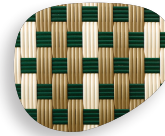

French Bistro® Patterns & Materials

P-11 Rilsan® Color Options:

- 01 white
- 02 ivory
- 03 cream
- 04 yellow
- 05 orange
- 06 pink
- 07 red
- 08 carmine
- 09 auburn
- 10 navy blue
- 11 gitane blue
- 12 sky blue
- 13 lagoon blue
- 14 water green
- 15 jade green
- 16 pine green
- 17 grey
- 18 mastic
- 19 havane
- 20 brown
- 21 dark brown
- 22 black
- 23 gold
- 24 silver

Weave Options:

(A) Stripes

(B) Grand Damier

(C) Basket

(D) Ripple

(E) Petits Damier

(F) Victoria

(G) Zig Zag

(H) Petits Points

(I) Paris

(J) Chaines Paralleles

(K) Damier Bandes Verticales

(L) Chevron

(M) Damier 4x4

(N) Lignes Paralleles

(O) Margaux

(P) Petits Lignes

(Q) Petits Points Bande Centrale

(R) Chaîne

(S) Petits Lignes Chevron

(T) Margaux A Baneaux

(U) Prince De Galle

(V) Sauvignon A Bandeau

(W) Sauvignon