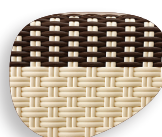

French Bistro® Patterns & Materials

P-11 Rilsan® Color Options:

- 01 white
- 02 ivory
- 03 cream
- 04 yellow
- 05 orange
- 06 pink
- 07 red
- 08 carmine
- 09 auburn
- 10 navy blue
- 11 gitane blue
- 12 sky blue
- 13 lagoon blue
- 14 water green
- 15 jade green
- 16 pine green
- 17 grey
- 18 mastic
- 19 havane
- 20 brown
- 21 dark brown
- 22 black
- 23 gold
- 24 silver

Weave Options:

(A) Stripes

(B) Grand Damier

(C) Basket

(D) Ripple

(E) Petits Damier

(F) Victoria

(G) Zig Zag

(P) Petits Lignes

(Q) Petits Points Bande Centrale

(R) Chaîne

(S) Petits Lignes Chevron

(T) Margaux A Baneaux

(U) Prince De Galle

(V) Sauvignon A Bandeau

(W) Sauvignon

(X) Petits Points Bande Laterale

(Y) Petits Points Banes Verticales

(Z) Seine A Bandeau

(AA) Seine Bandes Centrales

(BB) Seine Bandes Verticales

(CC) Gros Points

(DD) Accord

(EE) Hachure