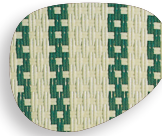

## Weave Options:

(A) Stripes

(B) Grand Damier

(C) Basket

(D) Ripple

(E) Petits Damier

(F) Victoria

(G) Zig Zag

(H) Petits Points

(I) Paris

(J) Chaines Paralleles

(K) Damier Bandes Verticales

(L) Chevron

(M) Damier 4x4

(N) Lignes Paralleles

(O) Margaux

(P) Petits Lignes

(Q) Petits Points Bande Centrale

(R) Chaîne

(S) Petits Lignes Chevron

(T) Margaux A Baneaux

(U) Prince De Galle

(V) Sauvignon A Bandeau

(W) Sauvignon

(X) Petits Points Bande Laterale

(Y) Petits Points Banes Verticales

(Z) Seine A Bandeau

(AA) Seine Bandes Centrales

(BB) Seine Bandes Verticales

(CC) Gros Points

(DD) Accord

(EE) Hachure