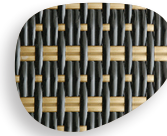

## Weave Options:

(A) Stripes

(B) Grand Damier

(C) Basket

(D) Ripple

(E) Petits Damier

(F) Victoria

(G) Zig Zag

(H) Petits Points

(I) Paris

(J) Chaines Paralleles

(K) Damier Bandes Verticales

(L) Chevron

(M) Damier 4x4

(N) Lignes Paralleles

(O) Margaux

(P) Petits Lignes

(Q) Petits Points Bande Centrale

(R) Chaîne

(S) Petits Lignes Chevron

(T) Margaux A Baneaux

(U) Prince De Galle

(V) Sauvignon A Bandeau

(W) Sauvignon

(X) Petits Points Bande Laterale

(Y) Petits Points Banes Verticales

(Z) Seine A Bandeau

(AA) Seine Bandes Centrales

(BB) Seine Bandes Verticales

(CC) Gros Points

(DD) Accord

(EE) Hachure