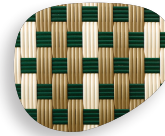

## P-11 Rilsan® Color Options:

- 01 white
- 02 ivory
- 03 cream
- 04 yellow
- 05 orange
- 06 pink
- 07 red
- 08 carmine
- 09 auburn
- 10 navy blue
- 11 gitane blue
- 12 sky blue
- 13 lagoon blue
- 14 water green
- 15 jade green
- 16 pine green
- 17 grey
- 18 mastic
- 19 havane
- 20 brown
- 21 dark brown
- 22 black
- 23 gold
- 24 silver

## Weave Options:

(A) Stripes

(B) Grand Damier

(C) Basket

(D) Ripple

(E) Petits Damier

(F) Victoria

(G) Zig Zag

(H) Petits Points

(I) Paris

(J) Chaines Paralleles

(K) Damier Bandes Verticales

(L) Chevron

(M) Damier 4x4

(N) Lignes Paralleles

(O) Margaux