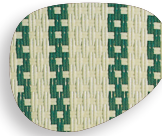

Weave Options:

(A) Stripes

(B) Grand Damier

(C) Basket

(D) Ripple

(E) Petits Damier

(F) Victoria

(G) Zig Zag

(H) Petits Points

(I) Paris

(J) Chaines Paralleles

(K) Damier Bandes Verticales

(L) Chevron

(M) Damier 4x4

(N) Lignes Paralleles

(O) Margaux

(P) Petits Lignes

(Q) Petits Points Bande Centrale

(R) Chaîne

(S) Petits Lignes Chevron

(T) Margaux A Baneaux

(U) Prince De Galle

(V) Sauvignon A Bandeau

(W) Sauvignon

(X) Petits Points Bande Laterale

(Y) Petits Points Banes Verticales

(Z) Seine A Bandeau

(AA) Seine Bandes Centrales

(BB) Seine Bandes Verticales

(CC) Gros Points

(DD) Accord

(EE) Hachure