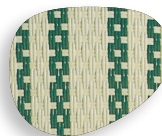

Weave Options:

(A) Stripes

(B) Grand Damier

(C) Basket

(D) Ripple

(E) Petits Damier

(F) Victoria

(G) Zig Zag

(H) Petits Points

(I) Paris

(J) Chaines Paralleles

(K) Damier Bandes Verticales

(L) Chevron

(M) Damier 4x4

(N) Lignes Paralleles

(O) Margaux

(P) Petits Lignes

(Q) Petits Points Bande Centrale

(R) Chaîne

(S) Petits Lignes Chevron

(T) Margaux A Baneaux

(U) Prince De Galle

(V) Sauvignon A Bandeau

(W) Sauvignon

(X) Petits Points Bande Laterale

(Y) Petits Points Banes Verticales

(Z) Seine A Bandeau

(AA) Seine Bandes Centrales

(BB) Seine Bandes Verticales

(CC) Gros Points

(DD) Accord

(EE) Hachure