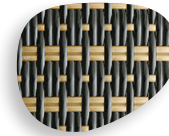

Weave Options:

(A) Stripes

(B) Grand Damier

(C) Basket

(D) Ripple

(E) Petits Damier

(F) Victoria

(G) Zig Zag

(H) Petits Points

(I) Paris

(J) Chaines Paralleles

(K) Damier Bandes Verticales

(L) Chevron

(M) Damier 4x4

(N) Lignes Paralleles

(O) Margaux

(P) Petits Lignes

(Q) Petits Points Bande Centrale

(R) Chaîne

(S) Petits Lignes Chevron

(T) Margaux A Baneaux

(U) Prince De Galle

(V) Sauvignon A Bandeau

(W) Sauvignon

(X) Petits Points Bande Laterale

(Y) Petits Points Banes Verticales

(Z) Seine A Bandeau

(AA) Seine Bandes Centrales

(BB) Seine Bandes Verticales

(CC) Gros Points

(DD) Accord

(EE) Hachure