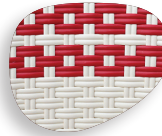

P-11 Rilsan® Color Options:

- 01 white
- 02 ivory
- 03 cream
- 04 yellow
- 05 orange
- 06 pink
- 07 red
- 08 carmine
- 09 auburn
- 10 navy blue
- 11 gitane blue
- 12 sky blue
- 13 lagoon blue
- 14 water green
- 15 jade green
- 16 pine green
- 17 grey
- 18 mastic
- 19 havane
- 20 brown
- 21 dark brown
- 22 black
- 23 gold
- 24 silver

Weave Options:

(A) Stripes

(B) Grand Damier

(C) Basket

(D) Ripple

(E) Petits Damier

(F) Victoria

(G) Zig Zag

(H) Petits Points

(I) Paris

(J) Chaines Paralleles

(K) Damier Bandes Verticales

(L) Chevron

(M) Damier 4x4

(N) Lignes Paralleles

(O) Margaux

(X) Petits Points Bande Laterale

(Y) Petits Points Banes Verticales

(Z) Seine A Bandeau

(AA) Seine Bandes Centrales

(BB) Seine Bandes Verticales

(CC) Gros Points

(DD) Accord

(EE) Hachure