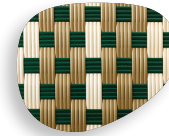

P-11 Rilsan® Color Options:

- 01 white
- 02 ivory
- 03 cream
- 04 yellow
- 05 orange
- 06 pink
- 07 red
- 08 carmine
- 09 auburn
- 10 navy blue
- 11 gitane blue
- 12 sky blue
- 13 lagoon blue
- 14 water green
- 15 jade green
- 16 pine green
- 17 grey
- 18 mastic
- 19 havane
- 20 brown
- 21 dark brown
- 22 black
- 23 gold
- 24 silver

Weave Options:

(A) Stripes

(B) Grand Damier

(C) Basket

(D) Ripple

(E) Petits Damier

(F) Victoria

(G) Zig Zag

(H) Petits Points

(I) Paris

(J) Chaines Paralleles

(K) Damier Bandes Verticales

(L) Chevron

(M) Damier 4x4

(N) Lignes Paralleles

(O) Margaux

(P) Petits Lignes

(Q) Petits Points Bande Centrale

(R) Chaîne

(S) Petits Lignes Chevron

(T) Margaux A Baneaux

(U) Prince De Galle

(V) Sauvignon A Bandeau

(W) Sauvignon