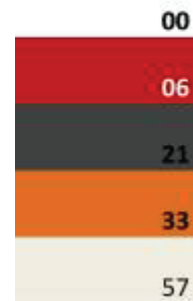

GROOVY

GROOVY-Red

H - 32" W - 20.5" D - 21" SH - 17"